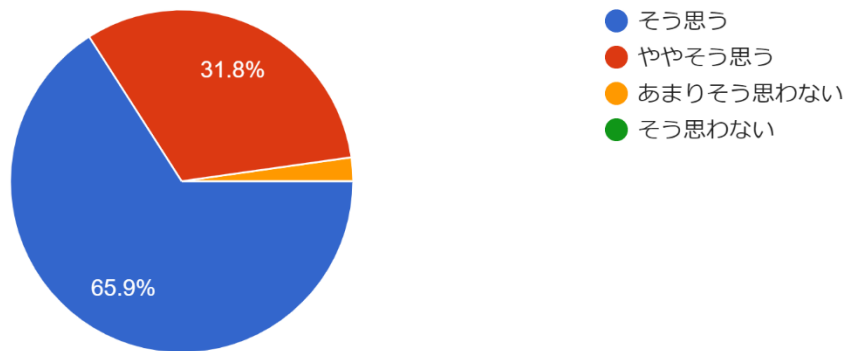

問1. 入学時に最も期待していたことは何ですか？(1つだけ選択してください)

179 件の回答

問2. 入学時に持った期待(問1の回答)の達成できましたか？(1つだけ選択してください)

179 件の回答

問3. 本学に在学して自分の進路を明確にできましたか？(1つだけ選択してください)

179 件の回答

問4. 授業において熱心に取り組んだ科目はたくさ...ったと思いますか？(1つだけ選択してください)

179件の回答

問5. 選択したスタジオ(ゼミ)でのカリキュラム、...できたと思いますか？(1つだけ選択してください)

179件の回答

問6. 大学の授業は資格取得に役立ったと思いますか？(1つだけ選択してください)

179件の回答

問7. 学外での実習は、学びを深めることに役立ったと思いますか？(1つだけ選択してください)

179件の回答

問8. 本学で学んだことが、これからの仕事に役立つと思いますか？(1つだけ選択してください)