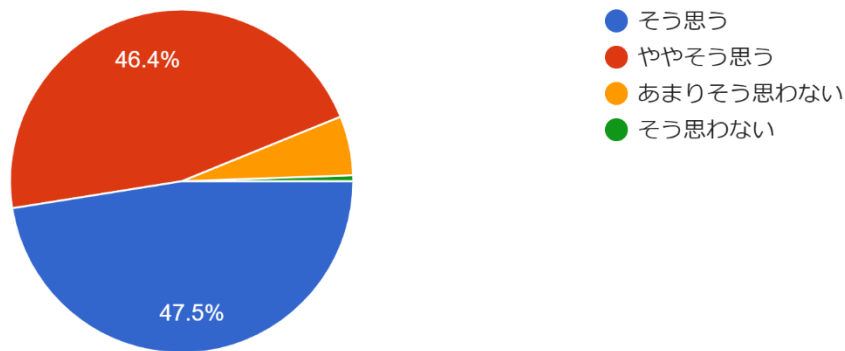

問5. 選択したスタジオ(ゼミ)でのカリキュラム、...できたと思いますか？(1つだけ選択してください)

179件の回答

問6. 大学の授業は資格取得に役立ったと思いますか？(1つだけ選択してください)

179件の回答

問7. 学外での実習は、学びを深めることに役立ったと思いますか？(1つだけ選択してください)

179件の回答

問8. 本学で学んだことが、これからの仕事に役立つと思いますか？(1つだけ選択してください)

179件の回答

問9. 在学中に不安や悩みを相談する相手は誰でしたか？(1つだけ選択してください)

179件の回答

問10. 大学の施設・設備は充実していたと思いますか？(1つだけ選択してください)

179件の回答

問11. 就職を希望していましたか？(1つだけ選択してください)

179件の回答

問12. 志望就職先を選択するときに最も重視したことは何ですか？(1つだけ選択してください)