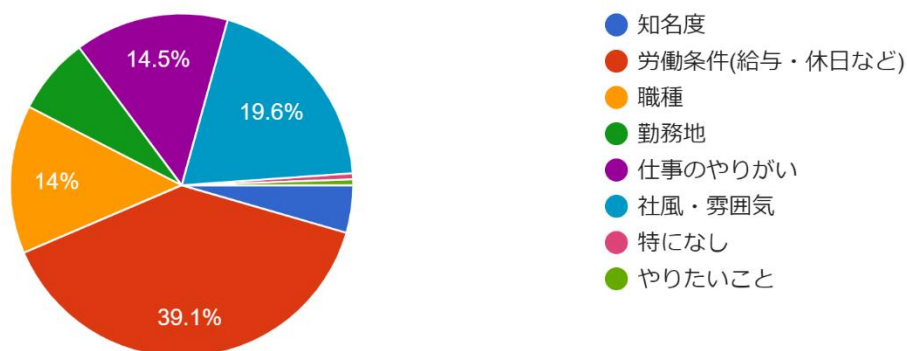

179件の回答

問9. 在学中に不安や悩みを相談する相手は誰でしたか？(1つだけ選択してください)

179件の回答

問10. 大学の施設・設備は充実していたと思いますか？(1つだけ選択してください)

179件の回答

問11. 就職を希望していましたか？(1つだけ選択してください)

179件の回答

問12. 志望就職先を選択するときに最も重視したことは何ですか？(1つだけ選択してください)

179件の回答

問13. 就職活動時に最も参考にした情報源は何ですか？(1つだけ選択してください)

179件の回答

問14. 就職に関する資料や情報提供は充実していたと思いますか？(1つだけ選択してください)

179件の回答

問15. 就職活動の観点から最も重要だと感じたものは何ですか？(1つだけ選択してください)

179件の回答

問16. 就職活動後、自分に最も不足していたと感じたものは何ですか？(1つだけ選択してください)  
179件の回答