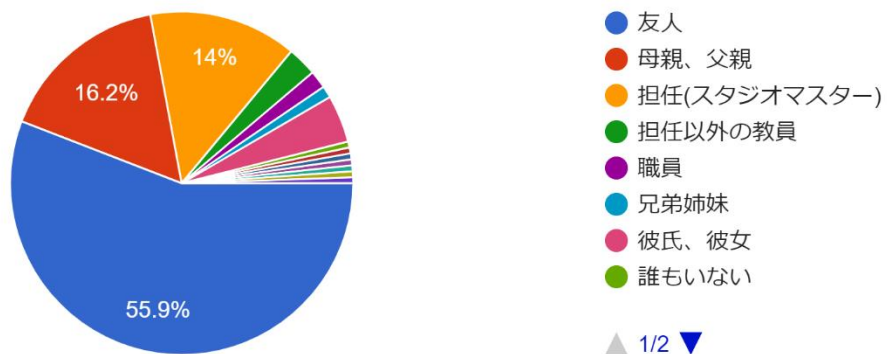

問5. 選択したスタジオ(ゼミ)でのカリキュラム、...できたと思いますか？(1つだけ選択してください)

179件の回答

問6. 大学の授業は資格取得に役立ったと思いますか？(1つだけ選択してください)

179件の回答

問7. 学外での実習は、学びを深めることに役立ったと思いますか？(1つだけ選択してください)

179件の回答

問8. 本学で学んだことが、これからの仕事に役立つと思いますか？(1つだけ選択してください)

179件の回答

問9. 在学中に不安や悩みを相談する相手は誰でしたか？(1つだけ選択してください)

179件の回答

問10. 大学の施設・設備は充実していたと思いますか？(1つだけ選択してください)

179件の回答

問11. 就職を希望していましたか？(1つだけ選択してください)

179件の回答

問12. 志望就職先を選択するときに最も重視したことは何ですか？(1つだけ選択してください)