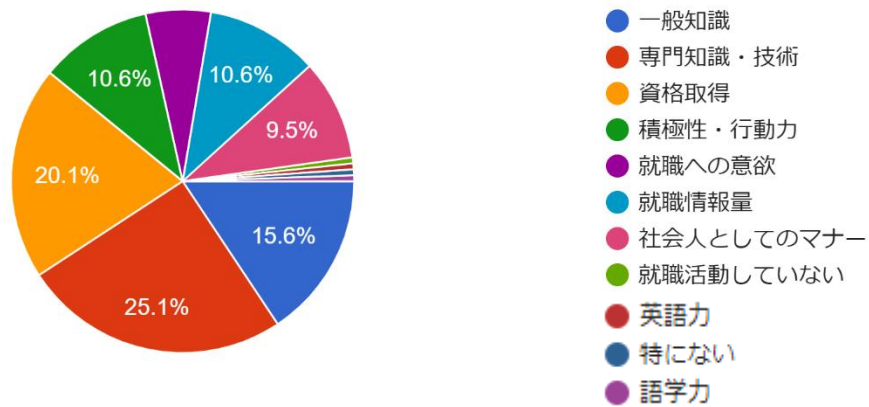

179件の回答

問9. 在学中に不安や悩みを相談する相手は誰でしたか？(1つだけ選択してください)

179件の回答

問10. 大学の施設・設備は充実していたと思いますか？(1つだけ選択してください)

179件の回答

問11. 就職を希望していましたか？(1つだけ選択してください)

179件の回答

問12. 志望就職先を選択するときに最も重視したことは何ですか？(1つだけ選択してください)

179件の回答

問13. 就職活動時に最も参考にした情報源は何ですか？(1つだけ選択してください)

179件の回答

問14. 就職に関する資料や情報提供は充実していたと思いますか？(1つだけ選択してください)

179件の回答

問15. 就職活動の観点から最も重要だと感じたものは何ですか？(1つだけ選択してください)

179件の回答

問16. 就職活動後、自分に最も不足していたと感じたものは何ですか？(1つだけ選択してください)  
179件の回答