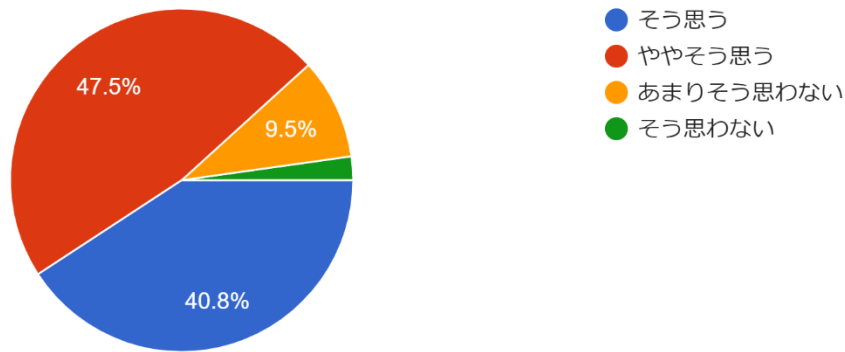

問5. 選択したスタジオ(ゼミ)でのカリキュラム、...できたと思いますか？(1つだけ選択してください)

179件の回答

問6. 大学の授業は資格取得に役立ったと思いますか？(1つだけ選択してください)

179件の回答

問7. 学外での実習は、学びを深めることに役立ったと思いますか？(1つだけ選択してください)

179件の回答

問8. 本学で学んだことが、これからの仕事に役立つと思いますか？(1つだけ選択してください)

179件の回答

問9. 在学中に不安や悩みを相談する相手は誰でしたか？(1つだけ選択してください)

179件の回答

問10. 大学の施設・設備は充実していたと思いますか？(1つだけ選択してください)

179件の回答

問11. 就職を希望していましたか？(1つだけ選択してください)

179件の回答

問12. 志望就職先を選択するときに最も重視したことは何ですか？(1つだけ選択してください)