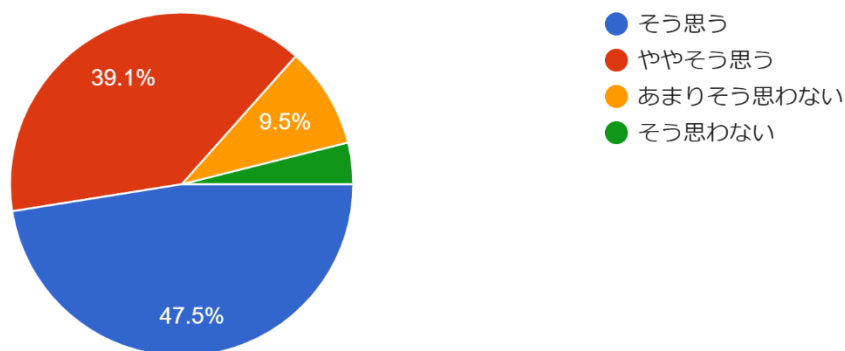

問1. 入学時に最も期待していたことは何ですか？(1つだけ選択してください)

179 件の回答

問2. 入学時に持った期待(問1の回答)の達成できましたか？(1つだけ選択してください)

179 件の回答

問3. 本学に在学して自分の進路を明確にできましたか？(1つだけ選択してください)

179 件の回答

問4. 授業において熱心に取り組んだ科目はたくさ...ったと思いますか？(1つだけ選択してください)

179件の回答

問5. 選択したスタジオ(ゼミ)でのカリキュラム、...できたと思いますか？(1つだけ選択してください)

179件の回答

問6. 大学の授業は資格取得に役立ったと思いますか？(1つだけ選択してください)

179件の回答

問7. 学外での実習は、学びを深めることに役立ったと思いますか？(1つだけ選択してください)

179件の回答

問8. 本学で学んだことが、これからの仕事に役立つと思いますか？(1つだけ選択してください)