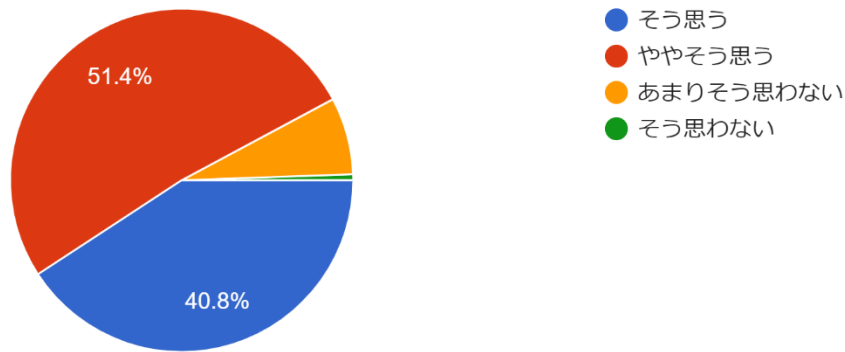

問1. 入学時に最も期待していたことは何ですか？(1つだけ選択してください)

179 件の回答

問2. 入学時に持った期待(問1の回答)の達成できましたか？(1つだけ選択してください)

179 件の回答

問3. 本学に在学して自分の進路を明確にできましたか？(1つだけ選択してください)

179 件の回答

問4. 授業において熱心に取り組んだ科目はたくさ...ったと思いますか？(1つだけ選択してください)

179件の回答

問5. 選択したスタジオ(ゼミ)でのカリキュラム、...できたと思いますか？(1つだけ選択してください)

179件の回答

問6. 大学の授業は資格取得に役立ったと思いますか？(1つだけ選択してください)

179件の回答

問7. 学外での実習は、学びを深めることに役立ったと思いますか？(1つだけ選択してください)

179件の回答

問8. 本学で学んだことが、これからの仕事に役立つと思いますか？(1つだけ選択してください)