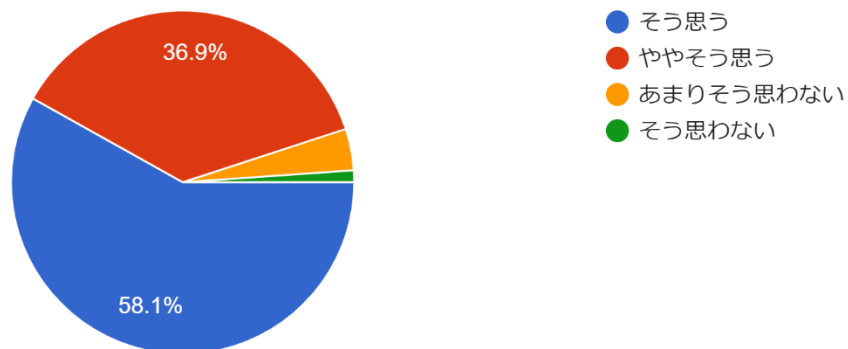

問18. 授業・資格取得・就職などにおいて、熱意を...いたと思いますか？(1つだけ選択してください)
179件の回答