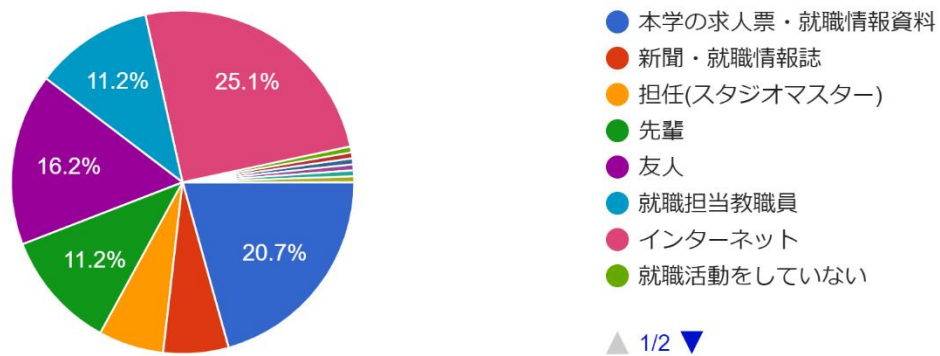

179件の回答

問9. 在学中に不安や悩みを相談する相手は誰でしたか？(1つだけ選択してください)

179件の回答

問10. 大学の施設・設備は充実していたと思いますか？(1つだけ選択してください)

179件の回答

問11. 就職を希望していましたか？(1つだけ選択してください)

179件の回答

問12. 志望就職先を選択するときに最も重視したことは何ですか？(1つだけ選択してください)

179件の回答

問13. 就職活動時に最も参考にした情報源は何ですか？(1つだけ選択してください)

179件の回答

問14. 就職に関する資料や情報提供は充実していたと思いますか？(1つだけ選択してください)

179件の回答

問15. 就職活動の観点から最も重要だと感じたものは何ですか？(1つだけ選択してください)

179件の回答

問16. 就職活動後、自分に最も不足していたと感じたものは何ですか？(1つだけ選択してください)  
179件の回答