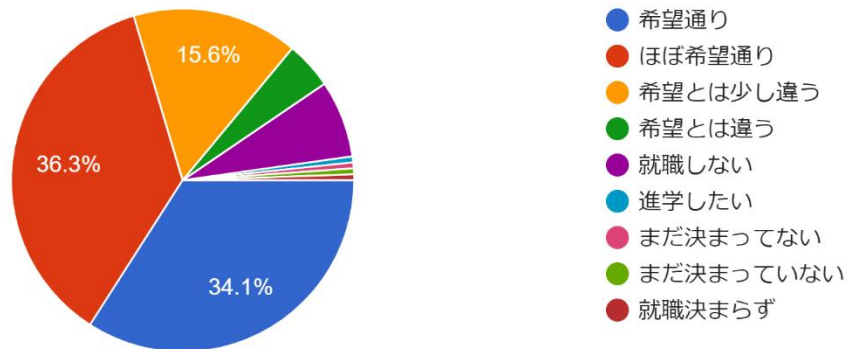

問17. 就職・進路は、希望通りのところに決まりましたか？(1つだけ選択してください)
179件の回答