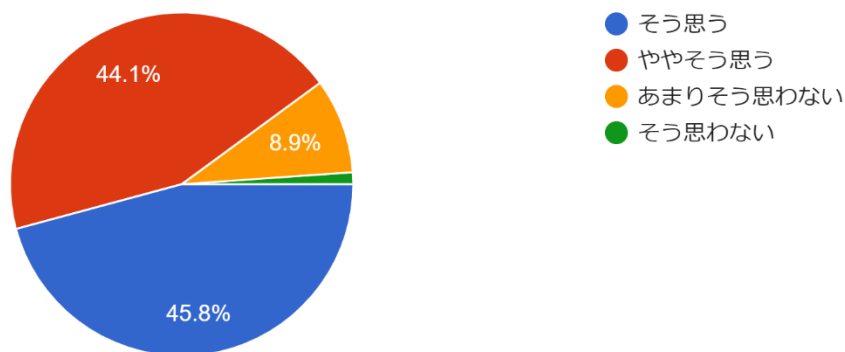

問1. 入学時に最も期待していたことは何ですか？(1つだけ選択してください)

179 件の回答

問2. 入学時に持った期待(問1の回答)の達成できましたか？(1つだけ選択してください)

179 件の回答

問3. 本学に在学して自分の進路を明確にできましたか？(1つだけ選択してください)

179 件の回答

問4. 授業において熱心に取り組んだ科目はたくさ...ったと思いますか？(1つだけ選択してください)

179件の回答

問5. 選択したスタジオ(ゼミ)でのカリキュラム、...できたと思いますか？(1つだけ選択してください)

179件の回答

問6. 大学の授業は資格取得に役立ったと思いますか？(1つだけ選択してください)

179件の回答

問7. 学外での実習は、学びを深めることに役立ったと思いますか？(1つだけ選択してください)

179件の回答

問8. 本学で学んだことが、これからの仕事に役立つと思いますか？(1つだけ選択してください)