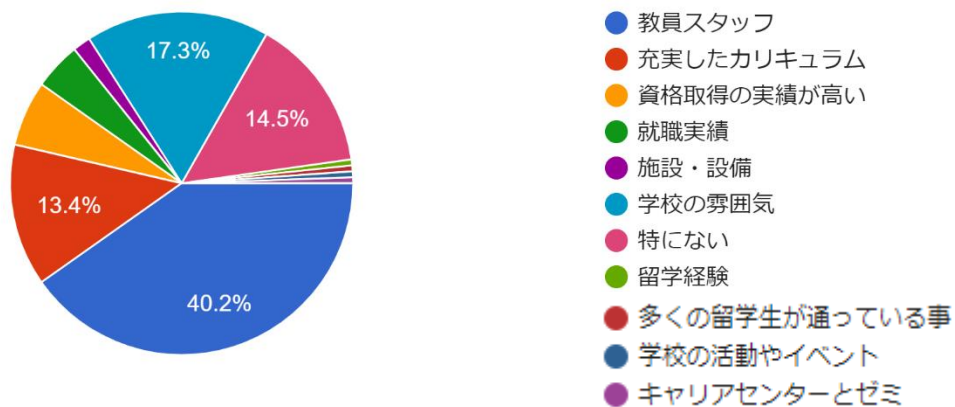

179件の回答

問13. 就職活動時に最も参考にした情報源は何ですか？(1つだけ選択してください)

179件の回答

問14. 就職に関する資料や情報提供は充実していたと思いますか？(1つだけ選択してください)

179件の回答

問15. 就職活動の観点から最も重要だと感じたものは何ですか？(1つだけ選択してください)

179件の回答

問16. 就職活動後、自分に最も不足していたと感じたものは何ですか？(1つだけ選択してください)  
179件の回答

問17. 就職・進路は、希望通りのところに決まりましたか？(1つだけ選択してください)  
179件の回答

問18. 授業・資格取得・就職などにおいて、熱意を...いたと思いますか？(1つだけ選択してください)  
179件の回答

問19. 本学の卒業生として最も誇れることは何ですか？(1つだけ選択してください)

179件の回答

問20. 本学への進学相談を受けた場合、本学を勧めたいと思いますか？(1つだけ選択してください)