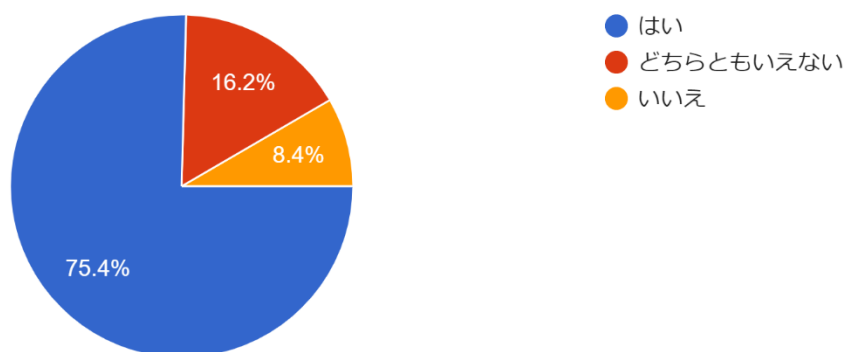

179件の回答

問9. 在学中に不安や悩みを相談する相手は誰でしたか？(1つだけ選択してください)

179件の回答

問10. 大学の施設・設備は充実していたと思いますか？(1つだけ選択してください)

179件の回答

問11. 就職を希望していましたか？(1つだけ選択してください)

179件の回答

問12. 志望就職先を選択するときに最も重視したことは何ですか？(1つだけ選択してください)

179件の回答

問13. 就職活動時に最も参考にした情報源は何ですか？(1つだけ選択してください)

179件の回答

問14. 就職に関する資料や情報提供は充実していたと思いますか？(1つだけ選択してください)

179件の回答

問15. 就職活動の観点から最も重要だと感じたものは何ですか？(1つだけ選択してください)

179件の回答

問16. 就職活動後、自分に最も不足していたと感じたものは何ですか？(1つだけ選択してください)  
179件の回答