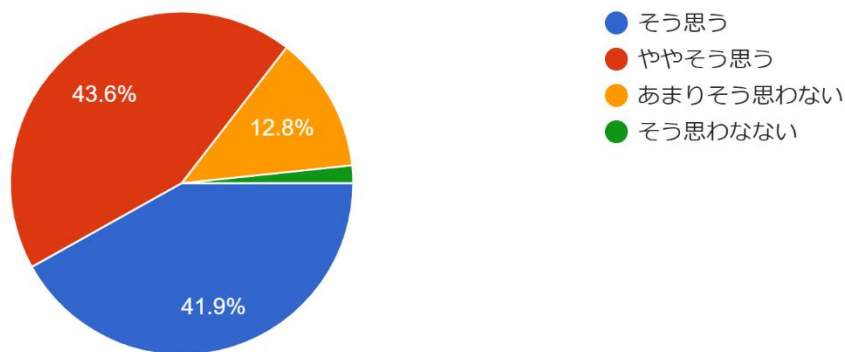

問1. 入学時に最も期待していたことは何ですか？(1つだけ選択してください)

179 件の回答

問2. 入学時に持った期待(問1の回答)の達成できましたか？(1つだけ選択してください)

179 件の回答

問3. 本学に在学して自分の進路を明確にできましたか？(1つだけ選択してください)

179 件の回答

問4. 授業において熱心に取り組んだ科目はたくさ...ったと思いますか？(1つだけ選択してください)

179件の回答

問5. 選択したスタジオ(ゼミ)でのカリキュラム、...できたと思いますか？(1つだけ選択してください)

179件の回答

問6. 大学の授業は資格取得に役立ったと思いますか？(1つだけ選択してください)

179件の回答

問7. 学外での実習は、学びを深めることに役立ったと思いますか？(1つだけ選択してください)

179件の回答

問8. 本学で学んだことが、これからの仕事に役立つと思いますか？(1つだけ選択してください)