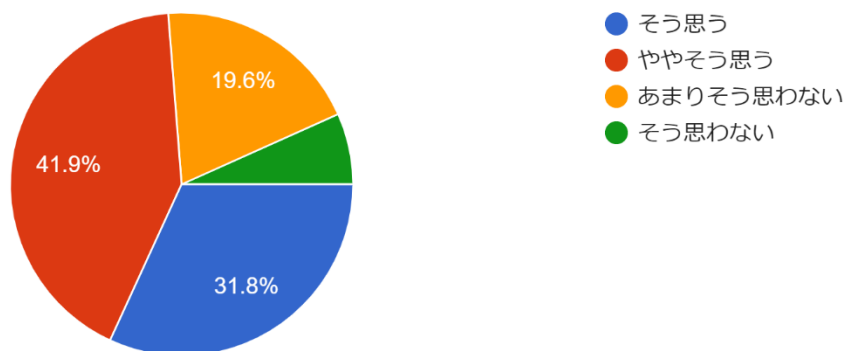

179件の回答

問9. 在学中に不安や悩みを相談する相手は誰でしたか？(1つだけ選択してください)

179件の回答

問10. 大学の施設・設備は充実していたと思いますか？(1つだけ選択してください)

179件の回答

問11. 就職を希望していましたか？(1つだけ選択してください)

179件の回答

問12. 志望就職先を選択するときに最も重視したことは何ですか？(1つだけ選択してください)

179件の回答

問13. 就職活動時に最も参考にした情報源は何ですか？(1つだけ選択してください)

179件の回答

問14. 就職に関する資料や情報提供は充実していたと思いますか？(1つだけ選択してください)

179件の回答

問15. 就職活動の観点から最も重要だと感じたものは何ですか？(1つだけ選択してください)

179件の回答

問16. 就職活動後、自分に最も不足していたと感じたものは何ですか？(1つだけ選択してください)  
179件の回答