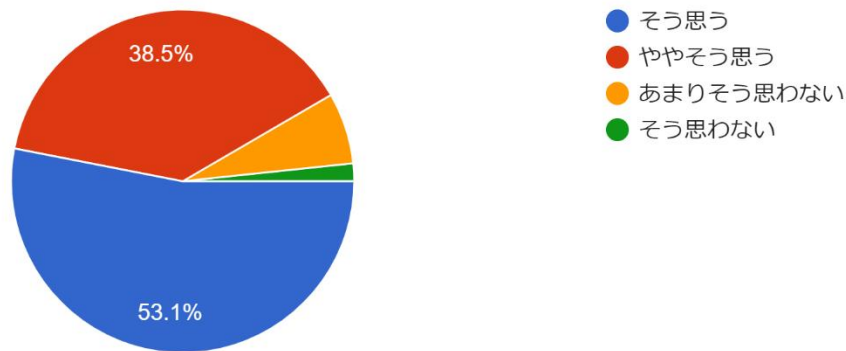

179件の回答

問9. 在学中に不安や悩みを相談する相手は誰でしたか？(1つだけ選択してください)

179件の回答

問10. 大学の施設・設備は充実していたと思いますか？(1つだけ選択してください)

179件の回答

問11. 就職を希望していましたか？(1つだけ選択してください)

179件の回答

問12. 志望就職先を選択するときに最も重視したことは何ですか？(1つだけ選択してください)

179件の回答

問13. 就職活動時に最も参考にした情報源は何ですか？(1つだけ選択してください)

179件の回答

問14. 就職に関する資料や情報提供は充実していたと思いますか？(1つだけ選択してください)

179件の回答

問15. 就職活動の観点から最も重要だと感じたものは何ですか？(1つだけ選択してください)

179件の回答

問16. 就職活動後、自分に最も不足していたと感じたものは何ですか？(1つだけ選択してください)  
179件の回答

問17. 就職・進路は、希望通りのところに決まりましたか？(1つだけ選択してください)  
179件の回答

問18. 授業・資格取得・就職などにおいて、熱意を...いたと思いますか？(1つだけ選択してください)  
179件の回答

問19. 本学の卒業生として最も誇れることは何ですか？(1つだけ選択してください)

179件の回答

問20. 本学への進学相談を受けた場合、本学を勧めたいと思いますか？(1つだけ選択してください)