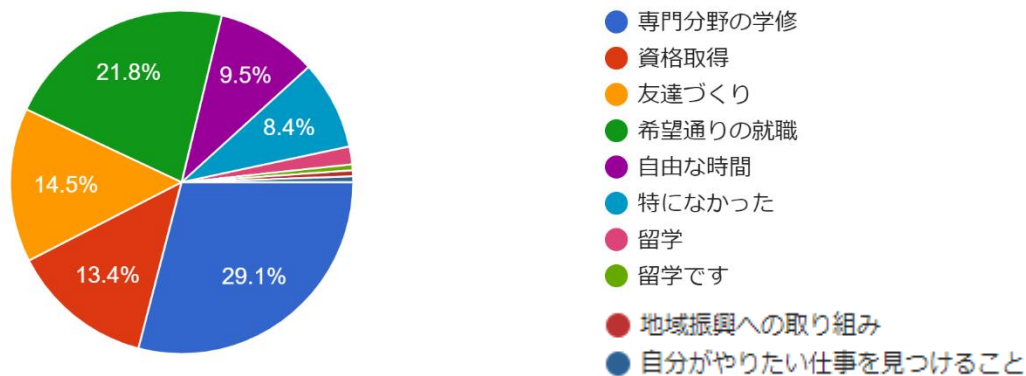

問1. 入学時に最も期待していたことは何ですか？(1つだけ選択してください)

179 件の回答

問2. 入学時に持った期待(問1の回答)の達成できましたか？(1つだけ選択してください)

179 件の回答

問3. 本学に在学して自分の進路を明確にできましたか？(1つだけ選択してください)

179 件の回答

問4. 授業において熱心に取り組んだ科目はたくさ...ったと思いますか？(1つだけ選択してください)

179件の回答

問5. 選択したスタジオ(ゼミ)でのカリキュラム、...できたと思いますか？(1つだけ選択してください)

179件の回答

問6. 大学の授業は資格取得に役立ったと思いますか？(1つだけ選択してください)

179件の回答

問7. 学外での実習は、学びを深めることに役立ったと思いますか？(1つだけ選択してください)

179件の回答

問8. 本学で学んだことが、これからの仕事に役立つと思いますか？(1つだけ選択してください)