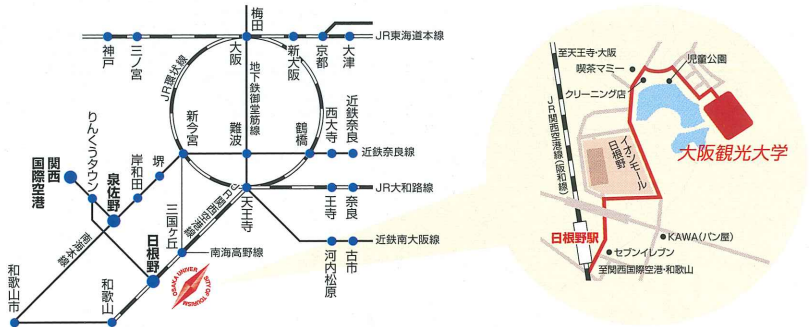

ACCESS

スクールバス時刻表

※ 明光祭期間中(10/27・28)は、**無料**で運行します。
 ※ 道路状況によりバスの発着時間が遅れる可能性があります。
 ※ **黄色** は28日のみです。

大学(着)	日根野(発)	泉佐野(着発)
8:20	8:12	8:00
8:50	8:42	8:30
9:20	9:12	9:00
9:50	9:42	9:30
10:20	10:12	10:00
10:50	10:42	10:30
11:20	11:12	11:00
11:50	11:42	11:30
12:20	12:12	12:00
12:50	12:42	12:30
13:20	13:12	13:00
13:50	13:42	13:30
14:20	14:12	14:00
14:50	14:42	14:30
		15:00
		16:00
		17:00
		18:00
		19:00
		20:00
		21:00

大阪観光大学 学友会

〒590-0493 大阪府泉南郡熊取町大久保南5-3-1

発行 行：大阪観光大学 大学祭実行委員会
 発行責任者：小川 七菜
 編集責任者：阪本 沙耶
 副編集責任者：岸田 明日実

学友会HP